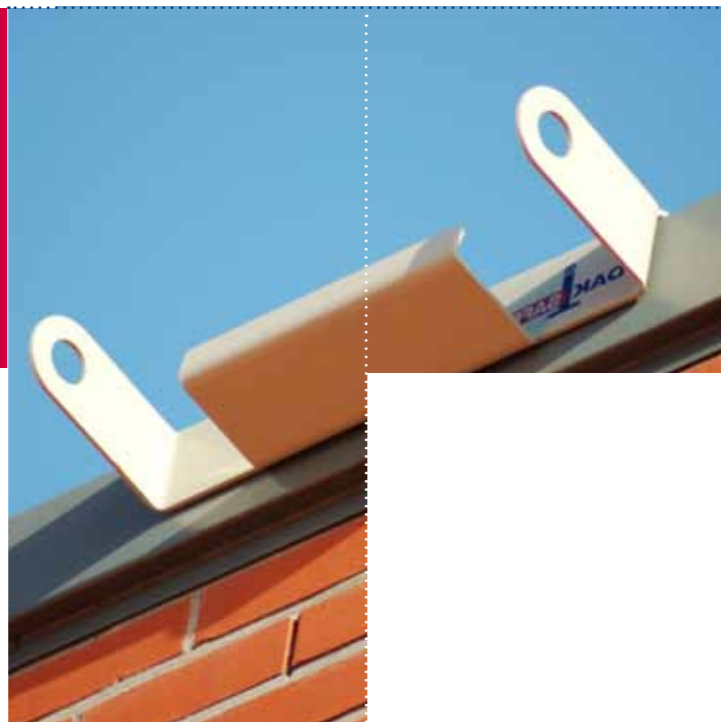

LADDERBORGINGEN

Veiligheid is vooruit kijken

Daksafe Ladderborgingspunten

De Daksafe ladderborgingspunten zijn gemaakt om uw ladder stevig en veilig tegen een dakrand op te stellen. Door de gezette haak kan de ladder niet meer onderuit glijden.

De sparingen in de bovenkant zijn geschikt om, eenmaal boven gekomen, de ladder ook te kunnen vastbinden.

De hoek van de Daksafe ladderborging geeft een indicatie van 70°, de ideale hoek waaronder een ladder dient te worden opgesteld.

De randen van de Daksafe ladderborging zijn rond afgewerkt om beschadigingen en verwondingen te voorkomen.

De Daksafe Ladderborging wordt geleverd met een instructiebordje en diverse bevestigingsmiddelen voor op hout, beton of Plastisol beplating. Een uitgebreide handleiding is ook bijgevoegd.

Bij bestelling groter dan 50 stuks, kunnen wij ook in diverse RAL kleuren leveren.

Om de ladderborging 4-10 mm naar voren te kunnen stellen zijn uitvulplaten leverbaar.

LB-Standaard DS-SA-001
Standaard Ladderborging, bestaande uit een 5mm aluminium ladderborging, een instructie plaat en bevestigingsmiddelen. Deze LB kan ca 60mm onder de dakrand bevestigd worden.

LB -Standaard verlengd DS-SA-058
Standaard Ladderborging, bestaande uit een 5mm aluminium ladderborging met een verlengde haak, instructie plaat en bevestigingsmiddelen. Deze LB kan ca 150mm onder de dakrand bevestigd worden.

LB- Verstelbaar DS-SA-002
Verstelbare Ladderborging, bestaande uit een standaard ladderborging voorzien van een instelbaar achterframe. Deze LB kan ca 300mm onder de dakrand bevestigd worden.

LB- Dakrand DS-SA-055
Ladderborging met bevestigingsmogelijkheden bovenop de dakrand. Bijvoorbeeld bij aluminium boeiboorden of stalen kappen.